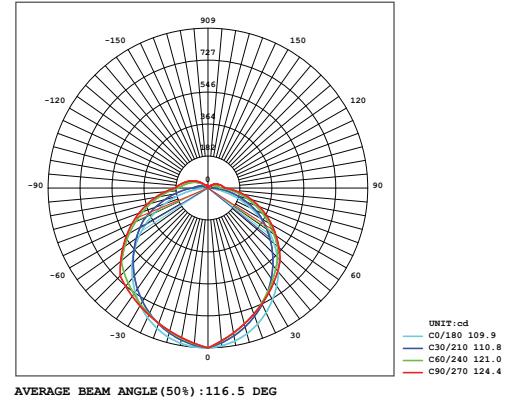

Işık Eğrisi

Renk Sıcaklık Tablosu

Opsiyonel Özellikler

Renk Sıcaklığı	: 3000K / 4000K / 6500K
DALI Uyumluluğu	: Var
Sensör	: Var