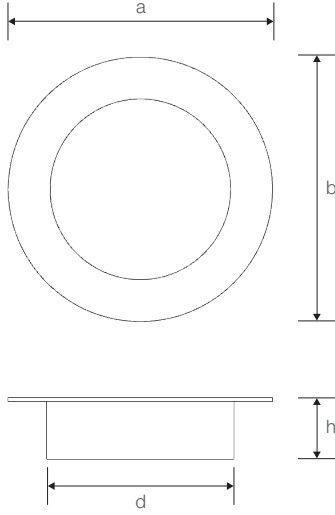

RIO

24W Sıva Altı Downlight LED Aydınlatma Armatürü

Ürün Kodu

: VL491024

Standart Model

Ürün ölçüleri (mm)

	a	b	h	d
Standart	180	180	32	145

Ağırlık (kg)